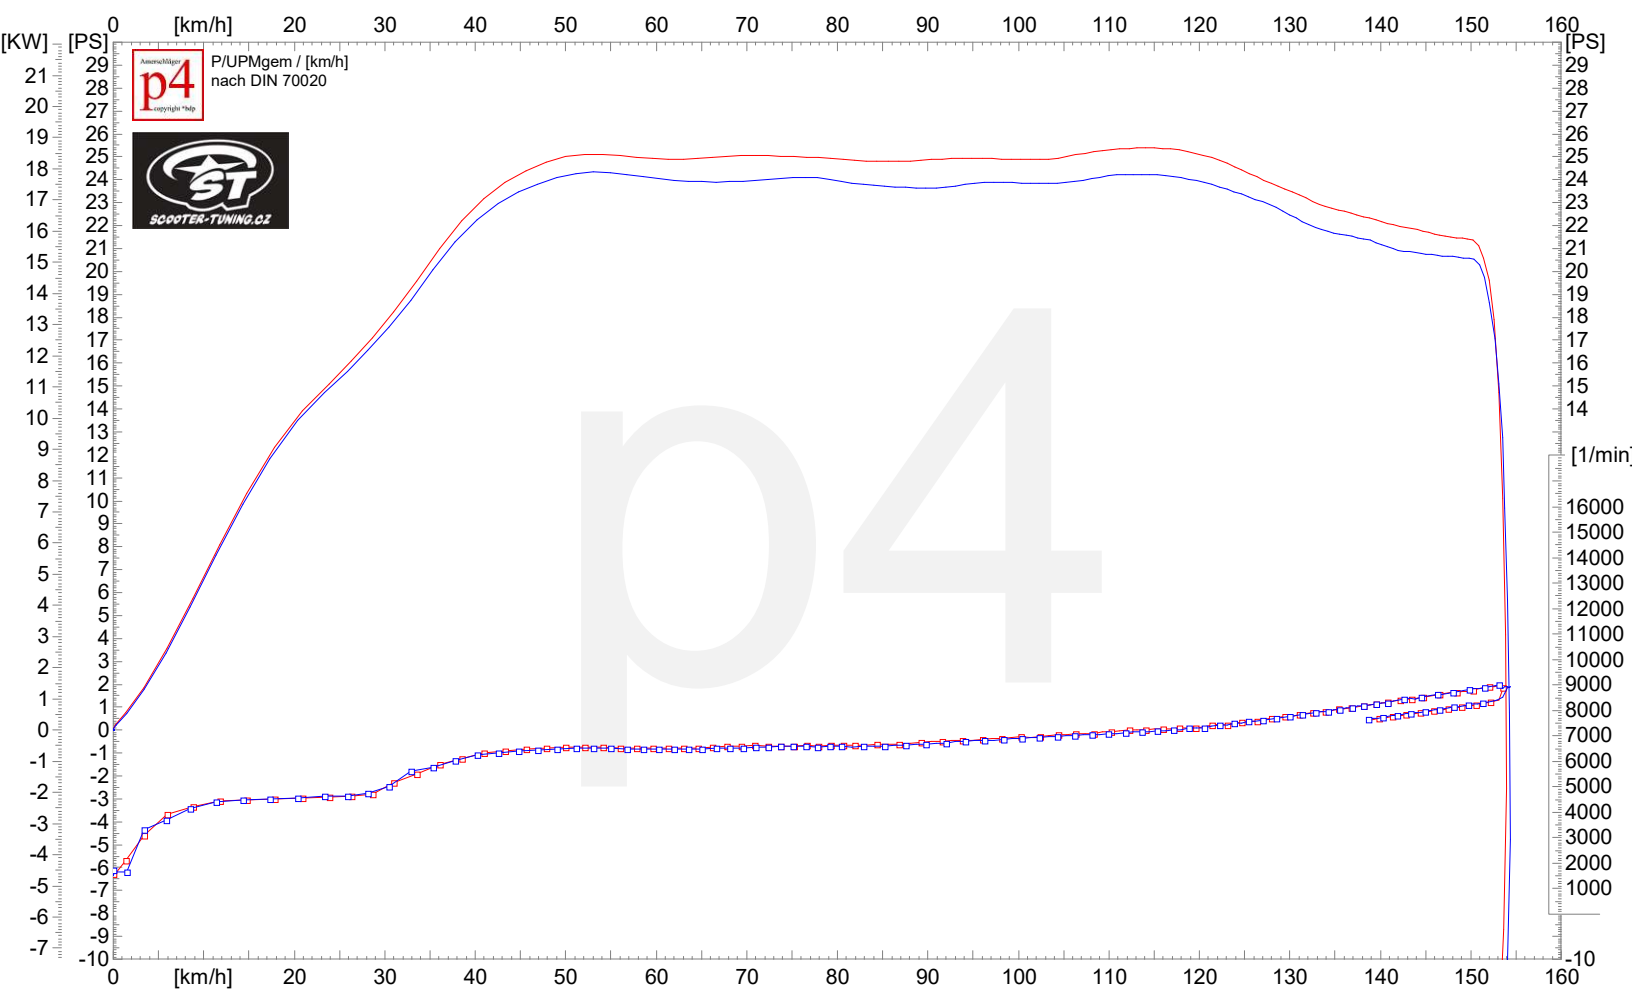

Xmax 300 2022

256
 12.07.2022 10:39 YAMAHA über 125ccm
 18.7 KW/7256 1/min | 25.4 PS/7256 1/min | 184.7 Nm/114 1/min | vmax: 154.0 km/h
 k=1,027 (26°C/39%/996mbar)
 Xmax 300, 2AE595, 811Km
 Nový výfuk Arrow bez DB

253
 12.07.2022 08:56 YAMAHA über 125ccm
 17.9 KW/6532 1/min | 24.3 PS/6532 1/min | 181.1 Nm/53 1/min | vmax: 154.4 km/h
 k=1,026 (25°C/38%/996mbar)
 Xmax 300, 2AE595, 811Km
 serie