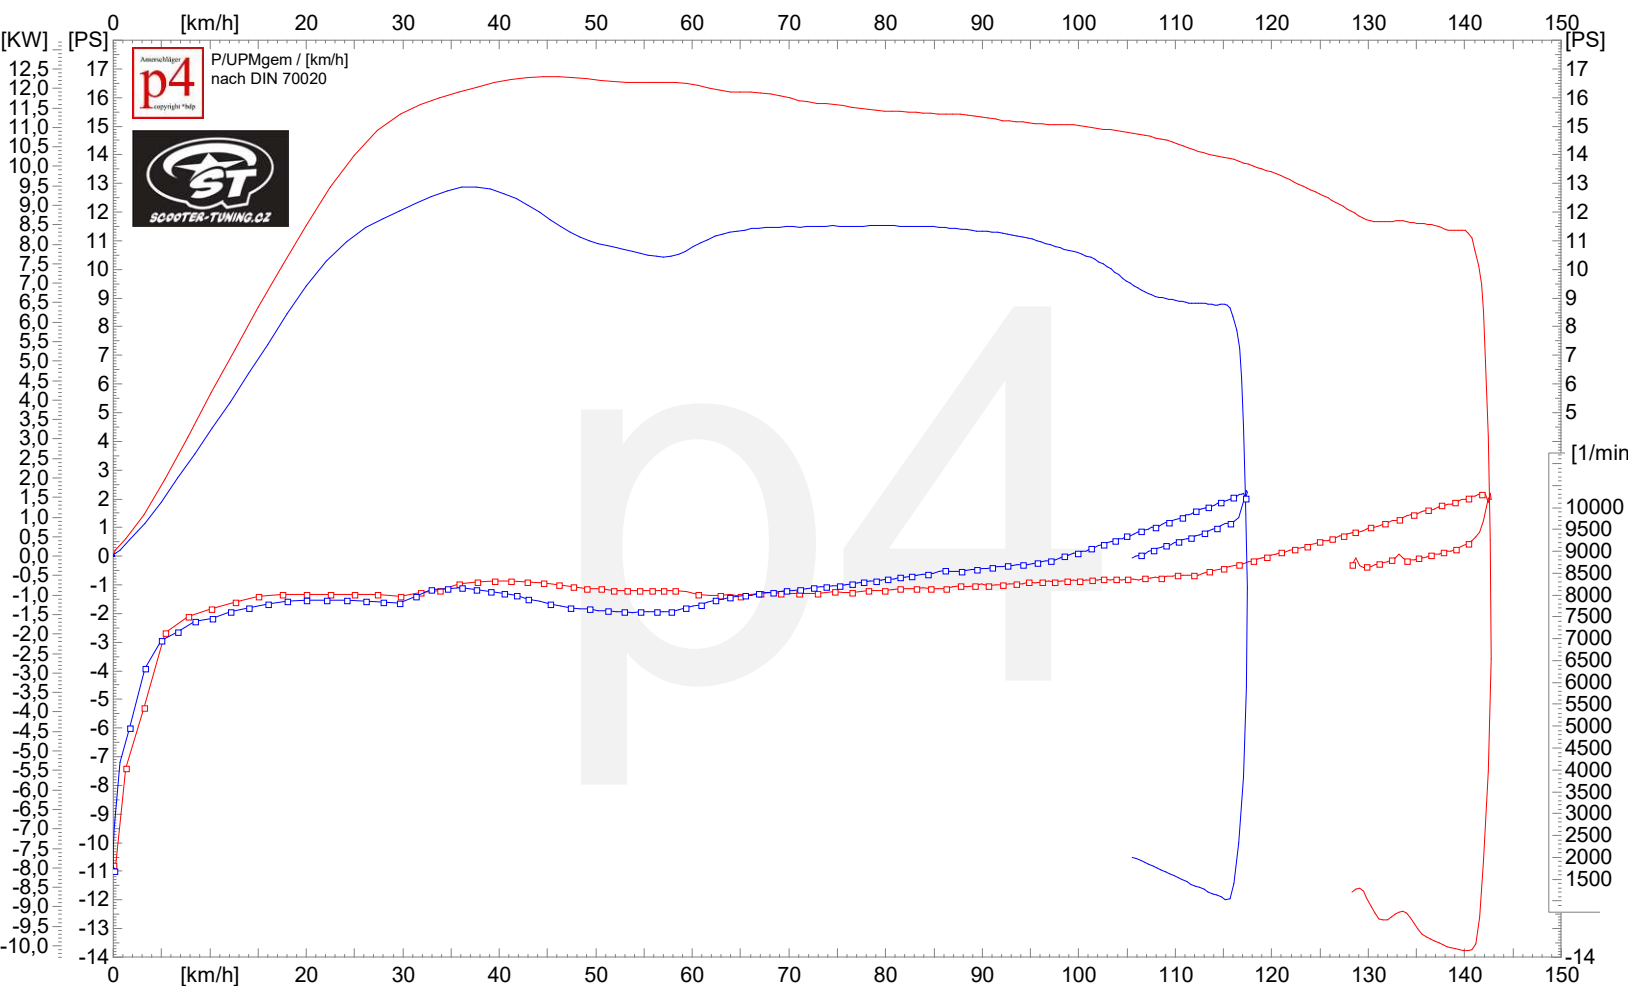

X-Max 125 - 183ccm

336
 25.03.2022 12:00
 YAMAHA bis 125ccm
 12.3 KW/8240 1/min | 16.7 PS/8240 1/min | 153.0 Nm/46 1/min | vmax: 142.7 km/h
 k=1,017 (22°C/35%/999mbar)
 X MAX 125, 7B9563, 6941Km
 Válce Top Performance 183ccm, variator 10,5g + převody Malossi, výfuk Turbo Kit bez DB, jednotka laděný výfuk

320
 17.03.2022 12:08
 YAMAHA bis 125ccm
 9.5 KW/8113 1/min | 12.9 PS/8113 1/min | 124.5 Nm/38 1/min | vmax: 117.5 km/h
 k=1,015 (21°C/37%/1000mbar)
 X MAX 125, 7B9563, 6941Km
 Serie,