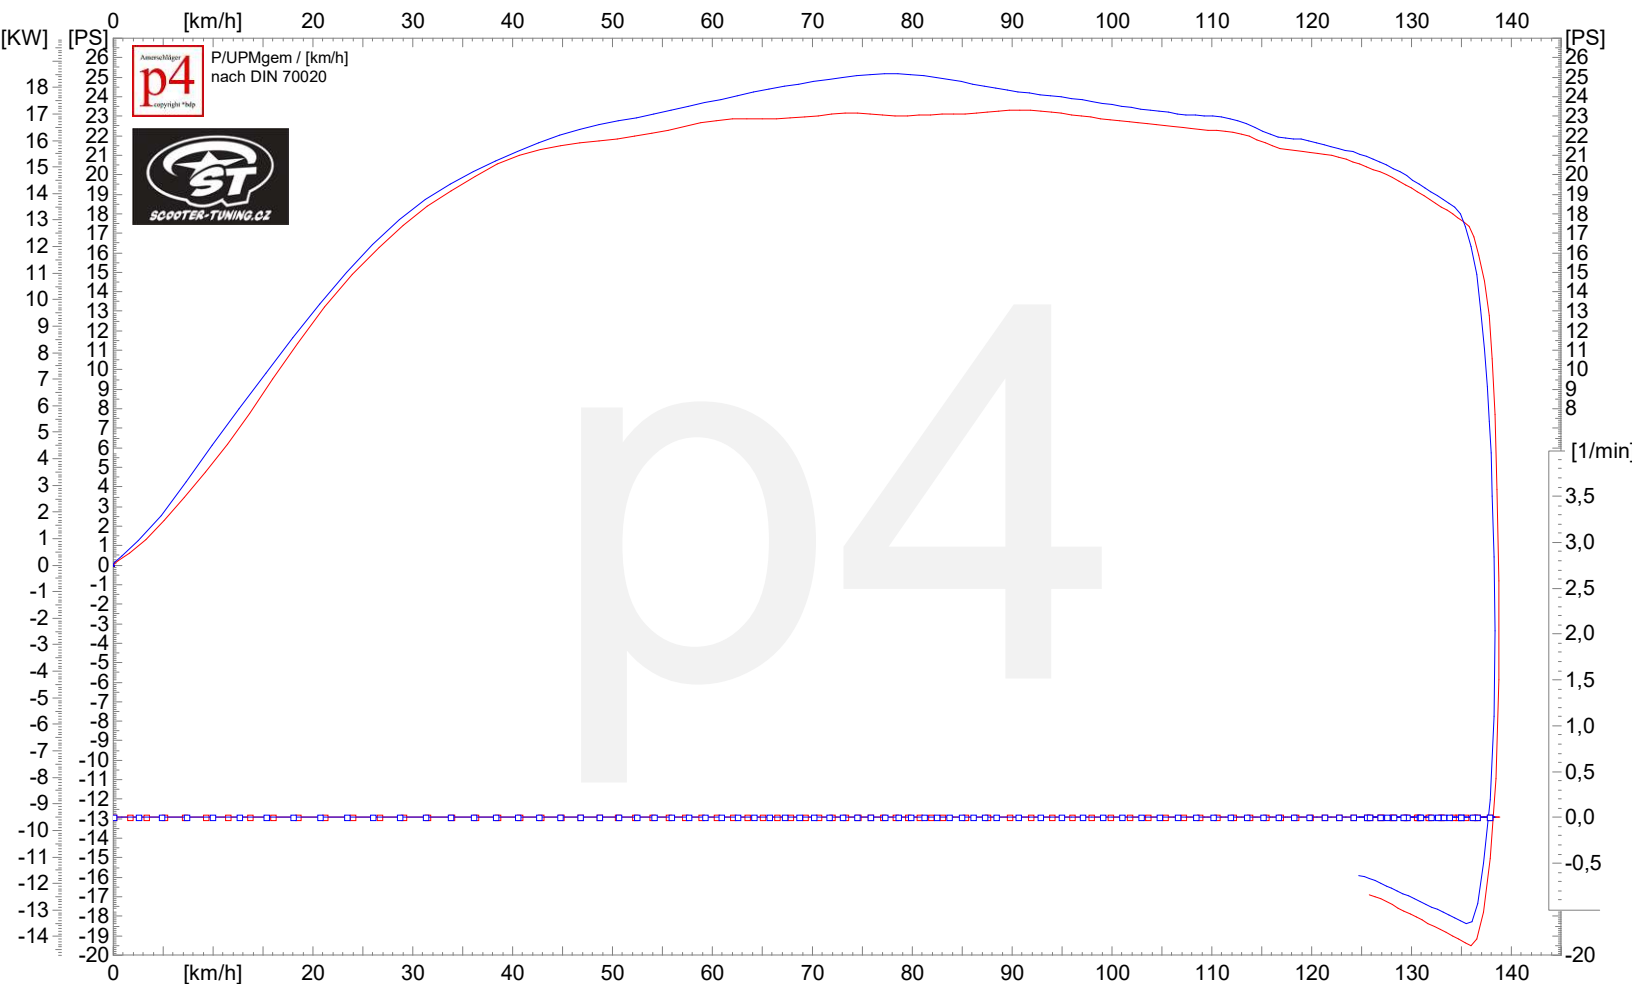

SH 350

305
 19.08.2022 10:40 HONDA über 125ccm
 17.2 KW/0 1/min | 23.3 PS/0 1/min | 165.0 Nm/91 1/min | vmax: 138.8 km/h
 k=1,044 (30°C/43%/987mbar)
 SH350i, 2AC751, 6558Km
 serie

310
 19.08.2022 11:39 HONDA über 125ccm
 18.5 KW/0 1/min | 25.2 PS/0 1/min | 171.2 Nm/79 1/min | vmax: 138.3 km/h
 k=1,045 (30°C/42%/986mbar)
 SH350i, 2AC751, 6558Km
 Vari. Malossi, orig. podložka, Bílá kontra. pružina