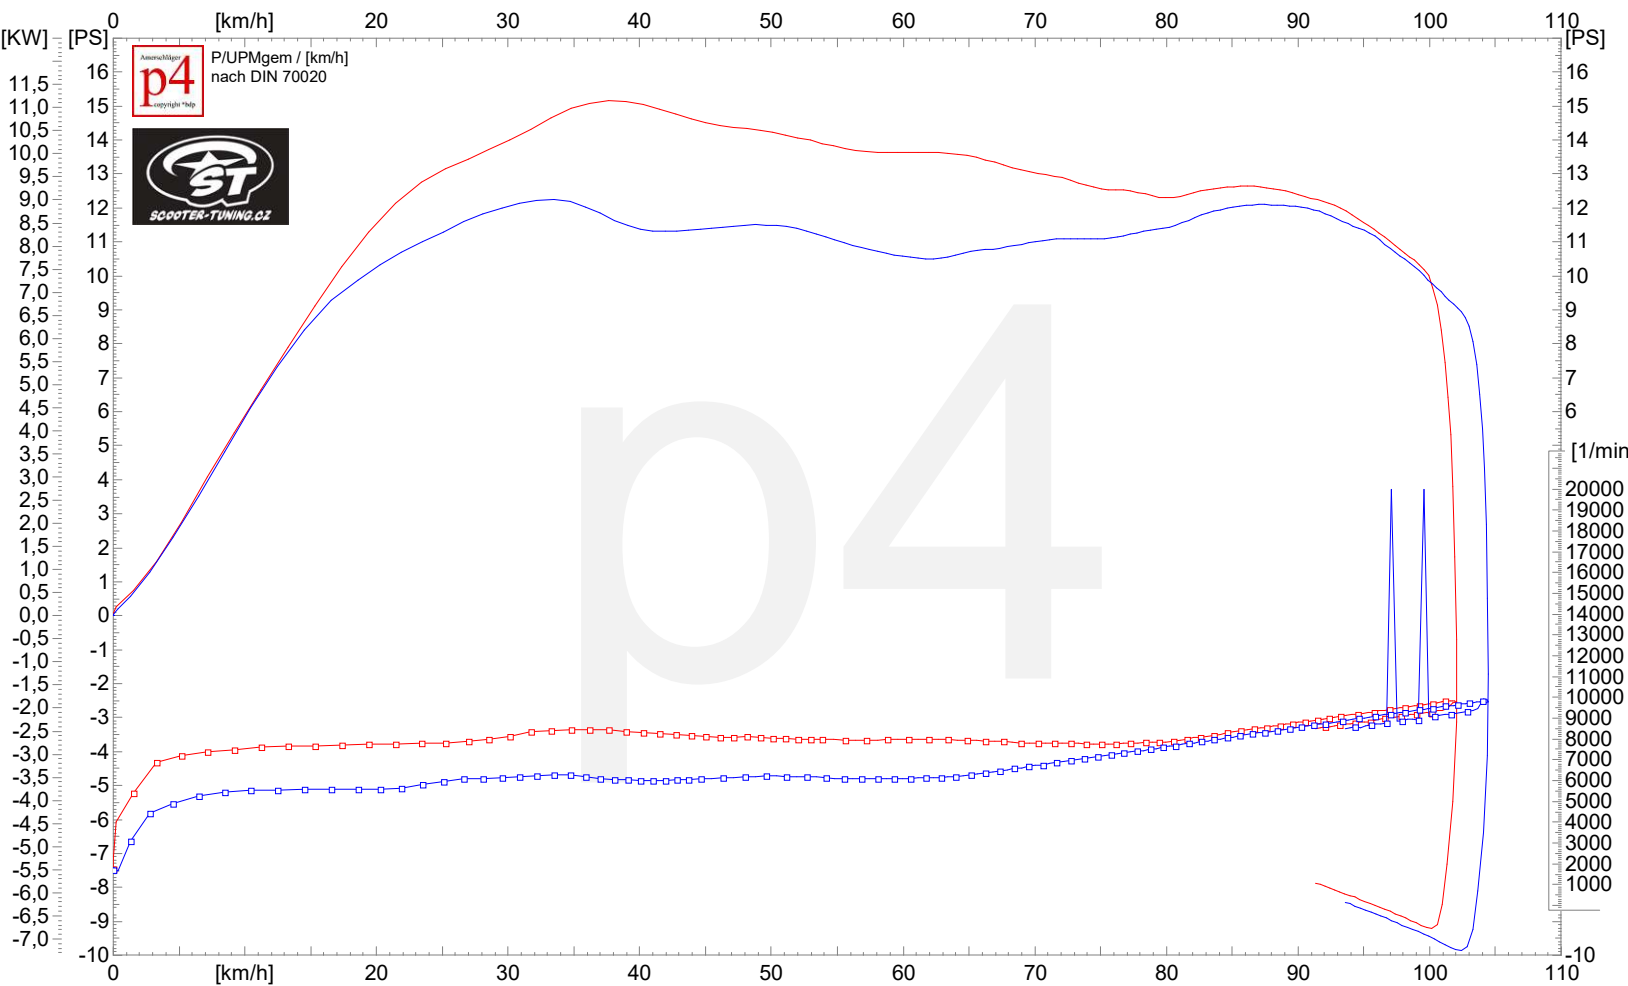

PCX 125, 2021

564
 28.01.2022 11:11 HONDA bis 125ccm
 11.1 KW/8432 RPM | 15.2 PS/8432 RPM | 157.6 Nm/38 RPM | vmax: 102.0 km/h
 k=1,266 (20°C/10%/800mbar)
 PCX 125, 4SB992, 3675Km
 Variator 10g a pružinky polini

560
 28.01.2022 10:22 HONDA bis 125ccm
 9.0 KW/6268 RPM | 12.3 PS/6268 RPM | 155.3 Nm/33 RPM | vmax: 104.5 km/h
 k=1,266 (20°C/10%/800mbar)
 PCX 125, 4SB992, 3675Km
 Serie