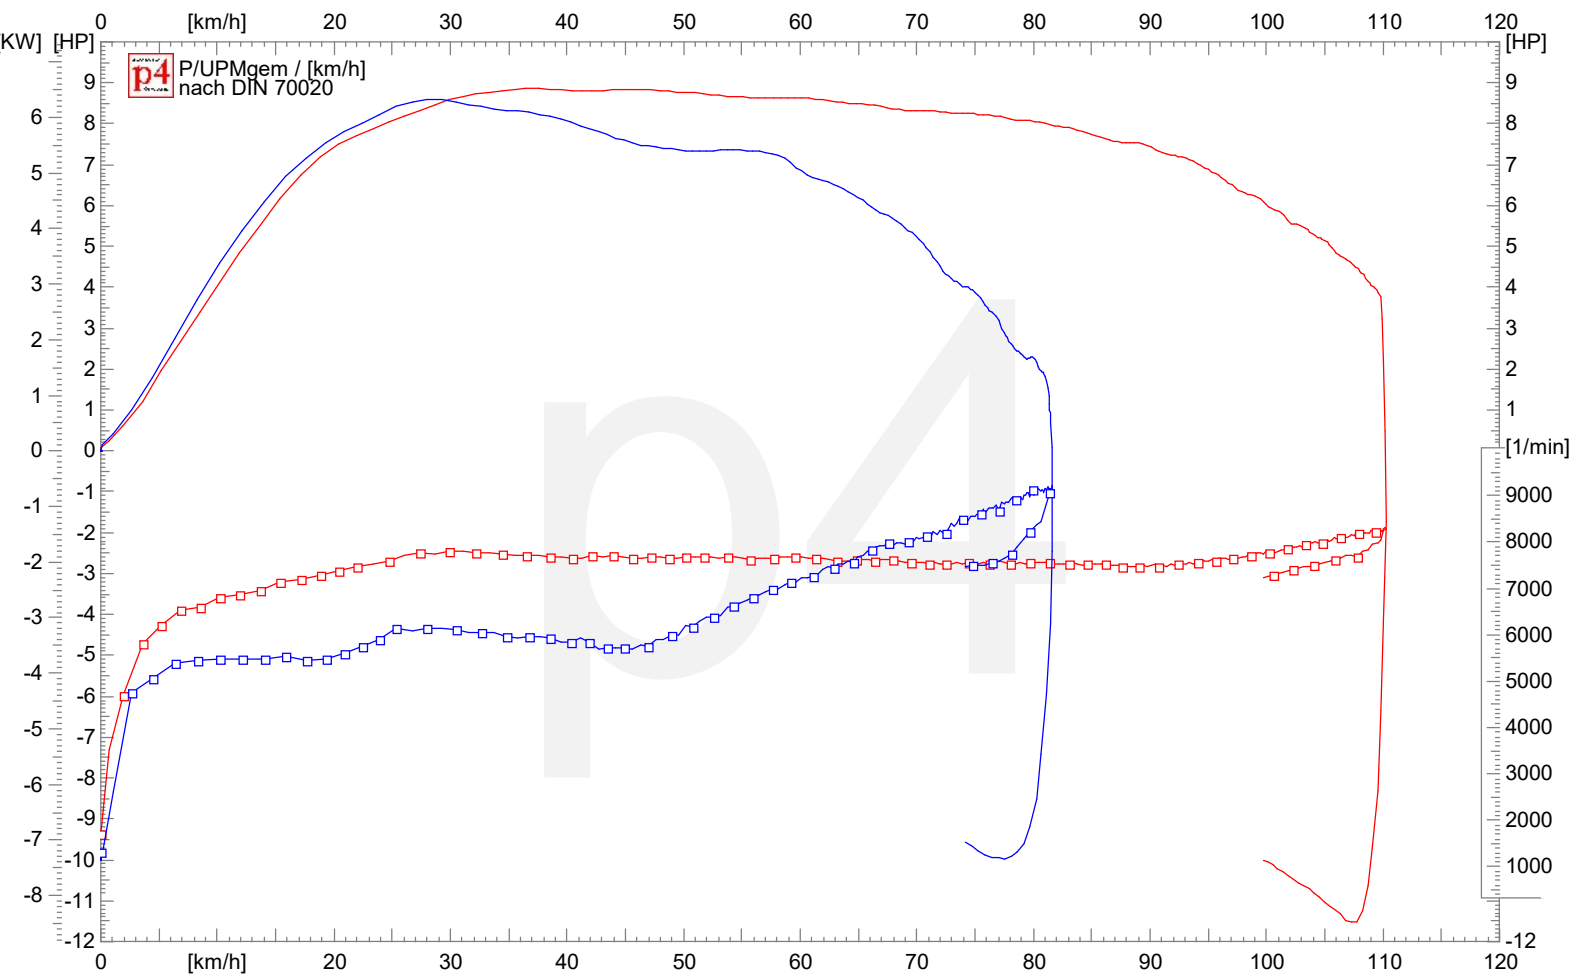

Kentoya Maximus 125

378
 27.5.2021 10:19 SONSTIGE bis 125ccm
 6.5 KW/7704 RPM | 8.9 HP/7704 RPM | 107.1 Nm/38 RPM | vmax: 110.3 km/h
 k=1,027 (23°C/38%/991mbar)
 Kentoya Maximus
 Variator NARAKU, kontrastní pružina bílá NARAKU, válečky 12,7g

372
 26.5.2021 14:42 SONSTIGE bis 125ccm
 6.3 KW/6132 RPM | 8.6 HP/6132 RPM | 119.0 Nm/29 RPM | vmax: 81.6 km/h
 k=1,030 (24°C/39%/990mbar)
 Kentoya Maximus
 serie