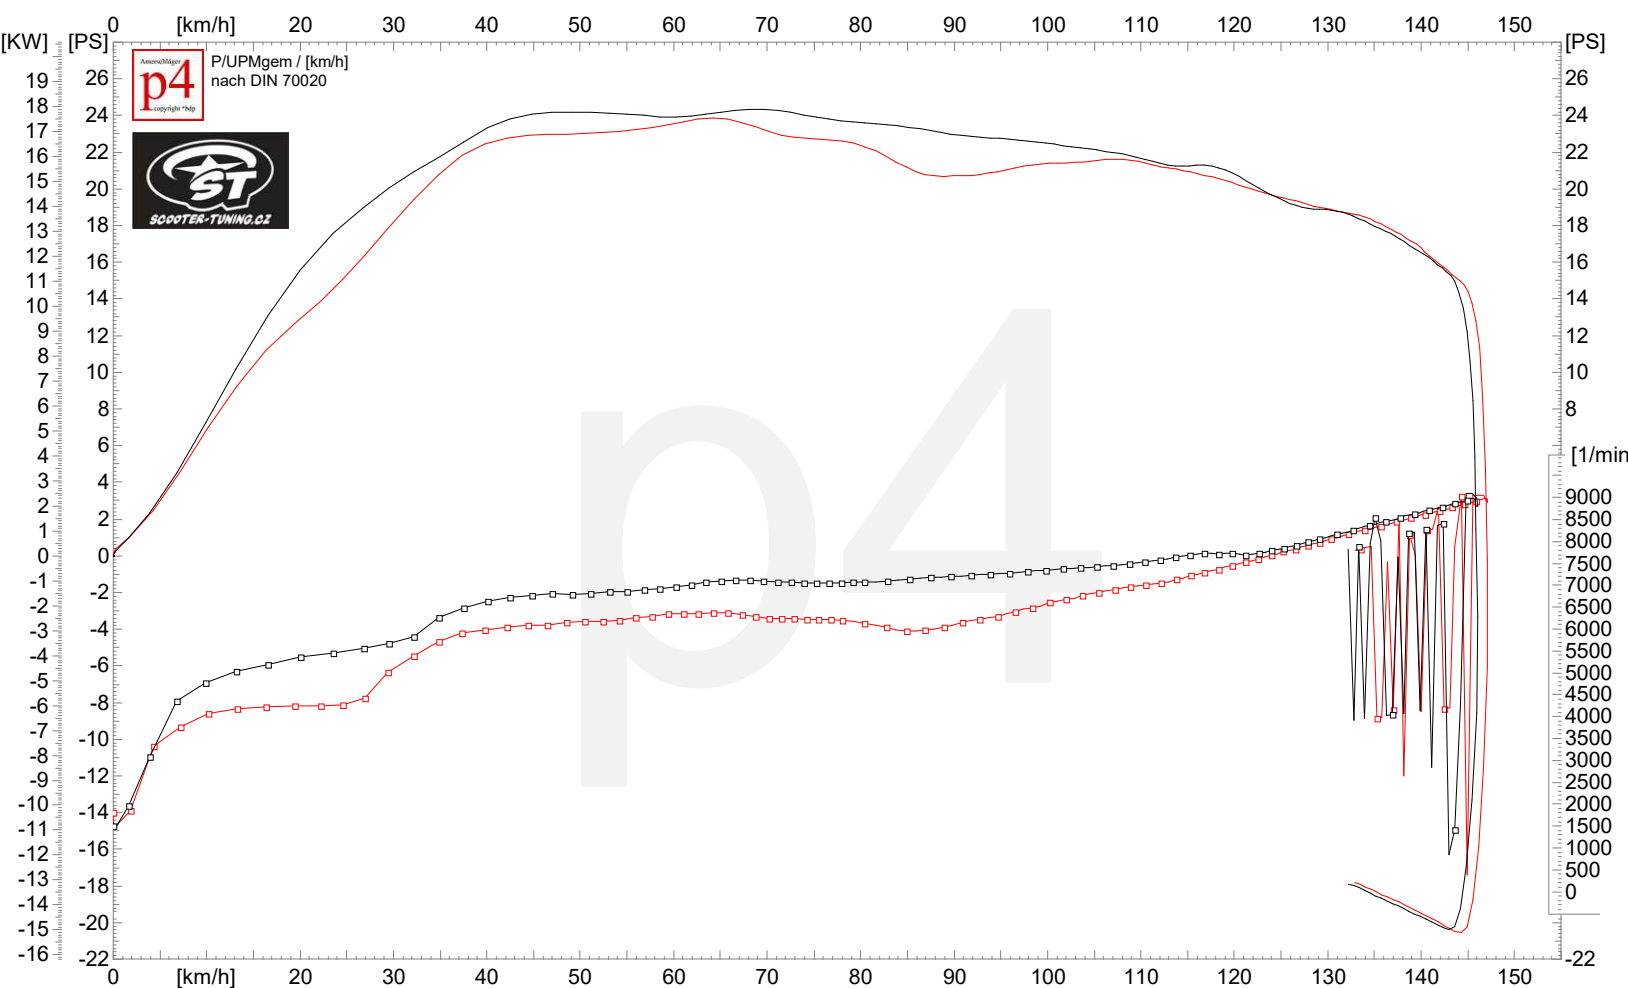

Forza 350 Malossi

269
 08.07.2022 09:33 HONDA über 125ccm
 17.5 KW/6376 1/min | 23.9 PS/6376 1/min | 184.4 Nm/64 1/min | vmax: 147.1 km/h
 k=1,023 (25°C/45%/999mbar)
 Forza 350, 7H7167, 2081Km
 Serie

273
 08.07.2022 10:51 HONDA über 125ccm
 18.2 KW/7146 1/min | 24.8 PS/7146 1/min | 211.6 Nm/47 1/min | vmax: 145.3 km/h
 k=1,025 (26°C/40%/998mbar)
 Forza 350, 7H7167, 2081Km
 Vari Malossi 7g, Kontra bílá

274
 08.07.2022 10:53 HONDA über 125ccm
 18.1 KW/6885 1/min | 24.6 PS/6885 1/min | 211.1 Nm/47 1/min | vmax: 145.9 km/h
 k=1,025 (26°C/40%/998mbar)
 Forza 350, 7H7167, 2081Km
 Vari Malossi 7g, Kontra bílá

275
 08.07.2022 10:54 HONDA über 125ccm
 17.9 KW/7114 1/min | 24.3 PS/7114 1/min | 207.8 Nm/68 1/min | vmax: 146.1 km/h
 k=1,025 (26°C/40%/998mbar)
 Forza 350, 7H7167, 2081Km
 Vari Malossi 7g, Kontra bílá