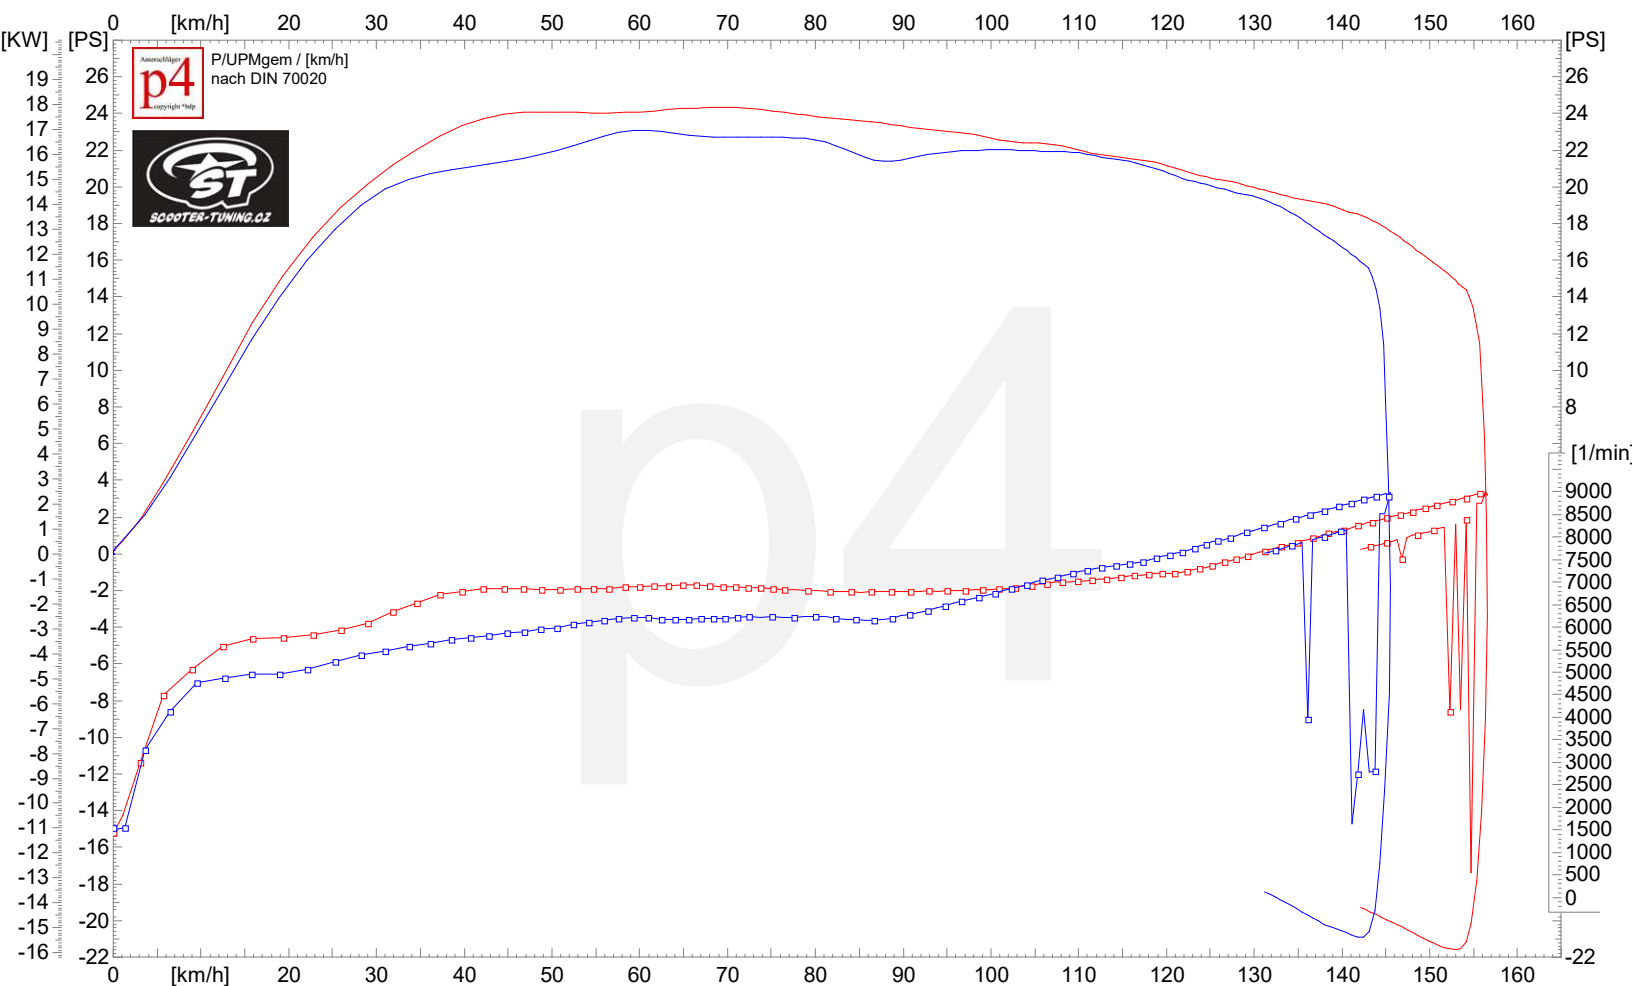

Honda ADV 350

281
08.07.2022 12:18 HONDA über 125ccm
17.9 KW/6906 1/min | 24.3 PS/6906 1/min | 209.7 Nm/69 1/min | vmax: 156.6 km/h
k=1,024 (26°C/40%/999mbar)
ADV 350, 3SV320, 2366Km
Vari Polini 7,3x12, Kontr. modrá

278
08.07.2022 11:45 HONDA über 125ccm
17.0 KW/6213 1/min | 23.1 PS/6213 1/min | 195.2 Nm/61 1/min | vmax: 145.5 km/h
k=1,024 (26°C/40%/999mbar)
ADV 350, 3SV320, 2366Km
Serie